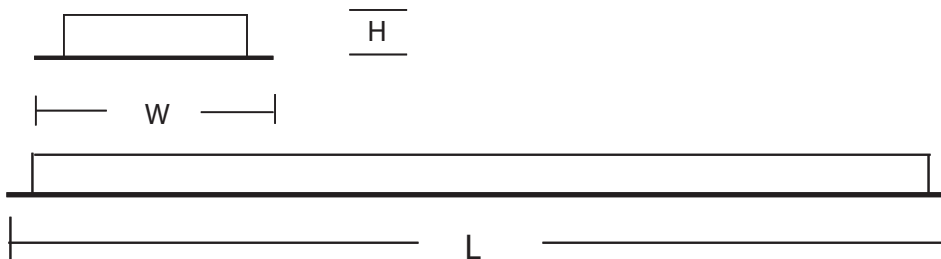

Dimensional Detail