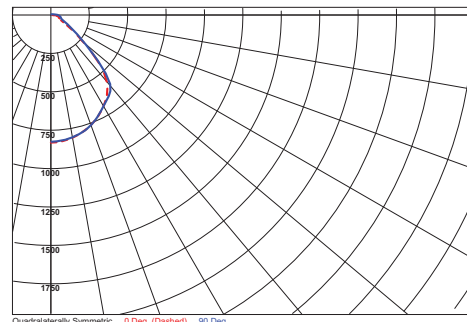

LBGT300282YP19 2x28wT5 YP19 Pattern Lens
Test Report LSA9529.

T5 Diffused Recessed

T-Bar

Grid T5 T-Bar

Cat No	Wattage	Mounting	L	W	H
GRID300141Y12	1x14w	T-Bar	590	290	60
GRID300241Y12	1x24w	T-Bar	590	290	60
GRID300281Y12	1x28w	T-Bar	1190	290	60
GRID300541Y12	1x54w	T-Bar	1190	290	60
GRID300142Y12	2x14w	T-Bar	590	290	60
GRID300242Y12	2x24w	T-Bar	590	290	60
GRID300282Y12	2x28w	T-Bar	1190	290	60
GRID300542Y12	2x54w	T-Bar	1190	290	60
GRID600143Y12	3x14w	T-Bar	590	590	60
GRID600243Y12	3x24w	T-Bar	590	590	60
GRID600283Y12	3x28w	T-Bar	1190	590	60
GRID600543Y12	3x54w	T-Bar	1190	590	60
GRID600144Y12	4x14w	T-Bar	590	590	60
GRID600244Y12	4x24w	T-Bar	590	590	60
GRID600284Y12	4x28w	T-Bar	1190	590	60
GRID600544Y12	4x54w	T-Bar	1190	590	60