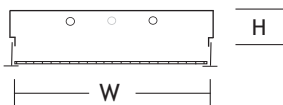

Dimensional Detail

Note: Details subject to change without notice
Please contact Australume sales for further information.