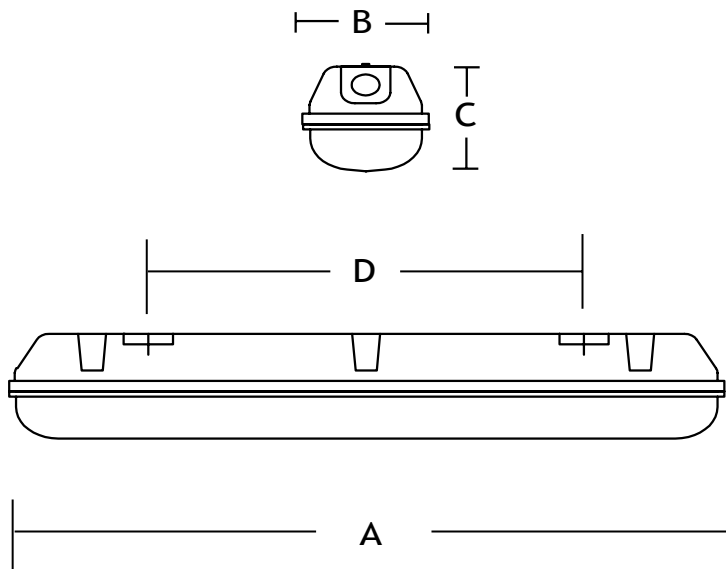

## Weatherproof

Cat No	Wattage	Optic	A	B	C	D
WPS101141	1x14w	Polycarbonate	660	101	101	390
WPS101241	1x24w	Polycarbonate	660	101	101	390
WPS101281	1x28w	Polycarbonate	1277	101	101	800
WPS101351	1x35w	Polycarbonate	1573	101	101	1100
WPS101491	1x49w	Polycarbonate	1573	101	101	1100
WPS101541	1x54w	Polycarbonate	1277	101	101	800
WPS101801	1x80w	Polycarbonate	1573	101	101	1100
WPS101142	2x14w	Polycarbonate	660	101	101	390
WPS101242	2x24w	Polycarbonate	660	101	101	390
WPS101282	2x28w	Polycarbonate	1277	101	101	800
WPS101352	2x35w	Polycarbonate	1573	101	101	1100
WPS101492	2x49w	Polycarbonate	1573	101	101	1100
WPS101542	2x54w	Polycarbonate	1277	101	101	800
WPS101802	2x80w	Polycarbonate	1573	101	101	1100

### Dimensional Details

With Plastic Clips