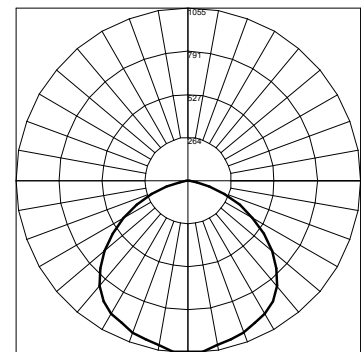

### Polar Distribution Curve

Product Code	Wattage	Mounting	Lens	Nominal Dim. (mm)			Cutout Dim. (mm)
				L	W	D	
CC-P-114	1x14w T5	Recessed Plaster	L12	635	325	100	615 x 310
CC-P-214	2x14w T5	Recessed Plaster	L12	635	325	100	615 x 310
CC-P-314	3x14w T5	Recessed Plaster	L12	620	620	100	605 x 605
CC-P-414	4x14w T5	Recessed Plaster	L12	620	620	100	605 x 605
CC-P-124	1x24w T5	Recessed Plaster	L12	635	325	100	615 x 310
CC-P-224	2x24w T5	Recessed Plaster	L12	635	325	100	615 x 310
CC-P-324	3x24w T5	Recessed Plaster	L12	620	620	100	605 x 605
CC-P-424	4x24w T5	Recessed Plaster	L12	620	620	100	605 x 605
CC-P-128	1x28w T5	Recessed Plaster	L12	1245	325	100	1225 x 310
CC-P-228	2x28w T5	Recessed Plaster	L12	1245	325	100	1225 x 310
CC-P-135	1x35w T5	Recessed Plaster	L12	1545	325	100	1525 x 310
CC-P-235	2x35w T5	Recessed Plaster	L12	1545	325	100	1525 x 310
CC-P-154	1x54w T5	Recessed Plaster	L12	1245	325	100	1225 x 310
CC-P-254	2x54w T5	Recessed Plaster	L12	1245	325	100	1225 x 310