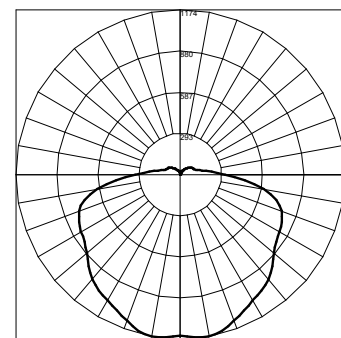

Product Code	Wattage	Mounting	Body Option	Nominal Dim. (mm)		
				L	W	D
VV-N-114	1x14w T5	Surface	Narrow	570	70	110
VV-N-214	2x14w T5	Surface	Narrow	570	70	110
VV-N-124	1x24w T5	Surface	Narrow	570	70	110
VV-N-224	2x24w T5	Surface	Narrow	570	70	110
VV-N-128	1x28w T5	Surface	Narrow	1170	70	110
VV-N-228	2x28w T5	Surface	Narrow	1170	70	110
VV-N-135	1x35w T5	Surface	Narrow	1470	70	110
VV-N-235	2x35w T5	Surface	Narrow	1470	70	110
VV-N-154	1x54w T5	Surface	Narrow	1170	70	110
VV-N-254	2x54w T5	Surface	Narrow	1170	70	110
VV-W-114	1x14w T5	Surface	Wide	570	120	110
VV-W-214	2x14w T5	Surface	Wide	570	120	110
VV-W-124	1x24w T5	Surface	Wide	570	120	110
VV-W-224	2x24w T5	Surface	Wide	570	120	110
VV-W-128	1x28w T5	Surface	Wide	1170	120	110
VV-W-228	2x28w T5	Surface	Wide	1170	120	110
VV-W-135	1x35w T5	Surface	Wide	1470	120	110
VV-W-235	2x35w T5	Surface	Wide	1470	120	110
VV-W-154	1x54w T5	Surface	Wide	1170	120	110
VV-W-254	2x54w T5	Surface	Wide	1170	120	110